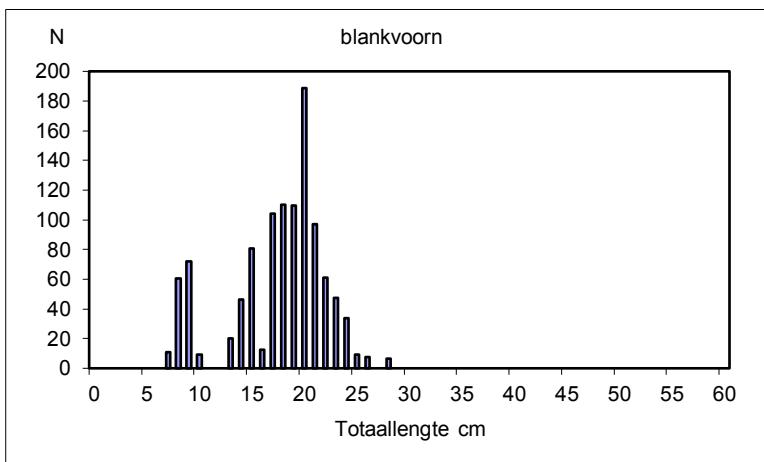

Figuur 2: de lengtefrequentie-verdeling van de totale vangst in het Bovenwater in april 2003

Figuur 2: de lengtefrequentie-verdeling van de totale vangst in het Bovenwater in april 2003