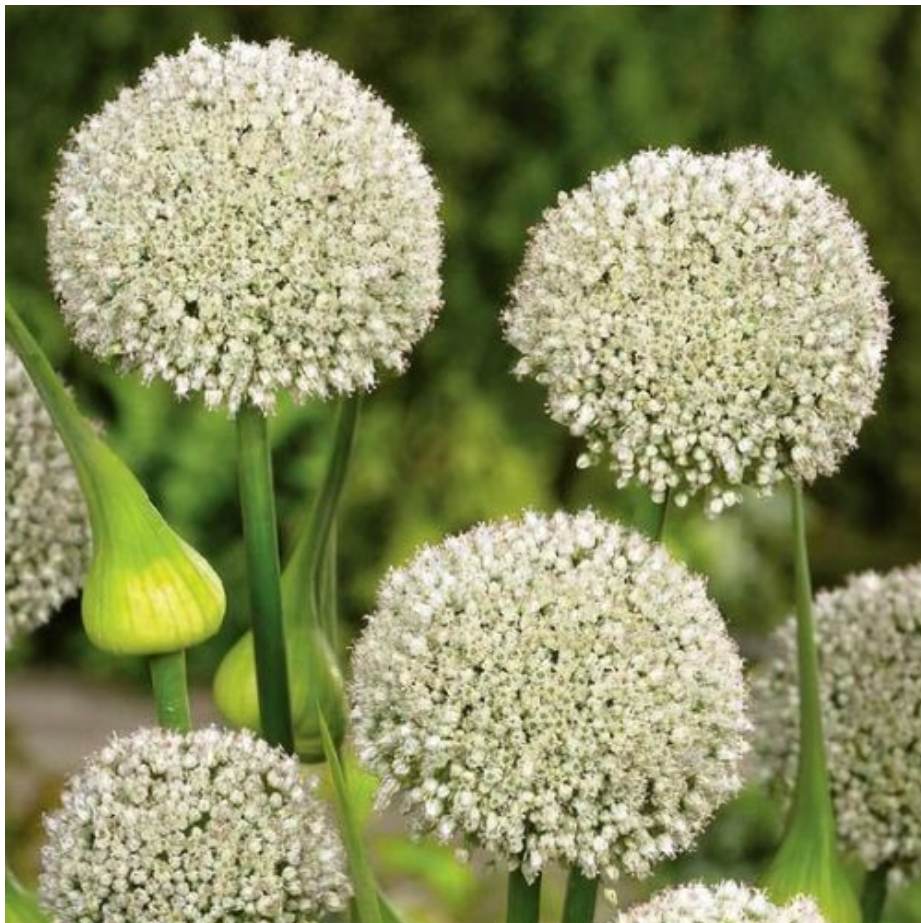

## **Bloembollentuin Assortiment**

**Vaste planten**

1. *Galanthus Nivalis* / Sneeuwkllokjes

2. *Crocus Ruby Giant / Krokusbollen*

3. *Narcis February Gold / Narcissen*

4. *Tulipa Sylvestris* / *Bostulp*

5. *Muscari Latifolium* / Blauwe druifjes

6. *Narcis Recurvus* / Narcissen

7. *Leucojum Gravetye giant* / Zomerklokje

8. *Hyacinthoides Excelsior* / Boshyacinten

9. *Camassia Caerulea* / Prairieelelie

10. *Camassia Sacajawea* / Prairieelelie

11. *Allium Ambassador / Sierui*

12. *Allium Magic / Sierui*

13. *Allium Mont Blanc / Sierui*

14. *Allium Nigrum / Sierui*

15. *Allium Ping Pong / Sierui*

16. *Allium Sphaerocephalon* / *Sierui*

17. *Montbretia Lucifer / Crocosmia*

18. *Eremurus Robustus* / Vossenstaartlelie

19. *Gladiolus Callianthus* / *Gladiool*

20. *Liatriis spicata* / Lampenpoetser

21. *Liatris spicata alba* / Lampenpoetser

22. *Colchicum autumnale major* / Herfsttijloos