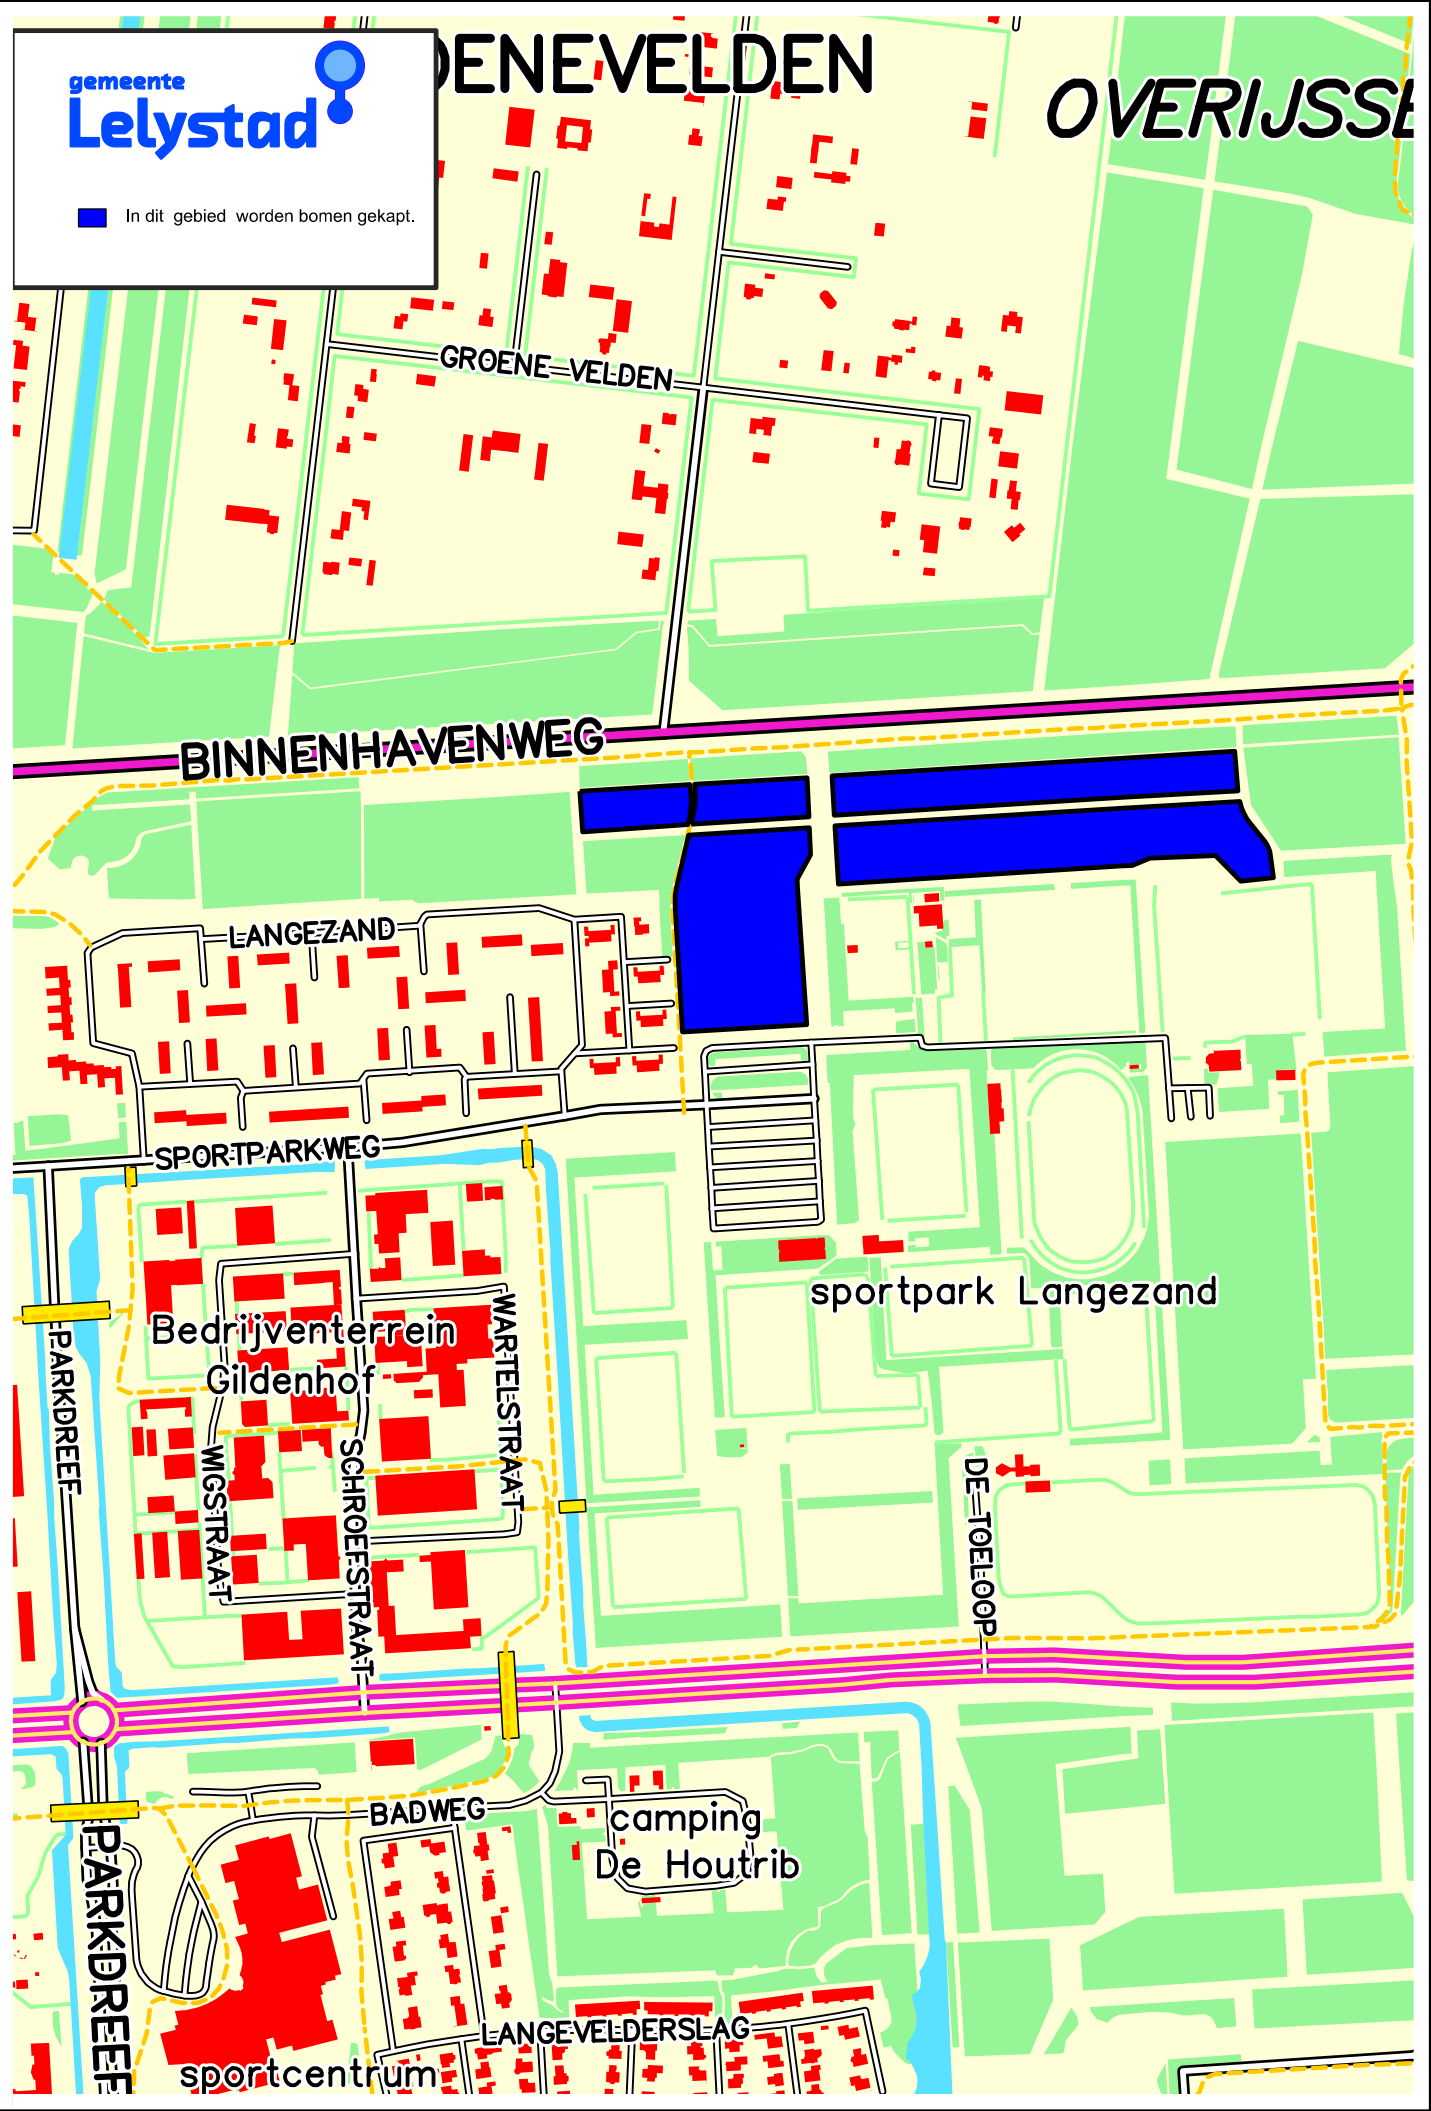

In dit gebied worden bomen gekapt.

GRENEVELDEN

OVERIJSS

GROENEVELDEN

BINNENHAVENWEG

LANGEZAND

SPORTPARKWEG

Bedrijventerrein
Gildenhof

WIGSTRAAT

SCHROEFSTRAAT

WARTELSTRAAT

sportpark Langezand

DE TOELOOP

BADWEG

camping
De Houtrib

LANGEVELDERSLAG

sportcentrum