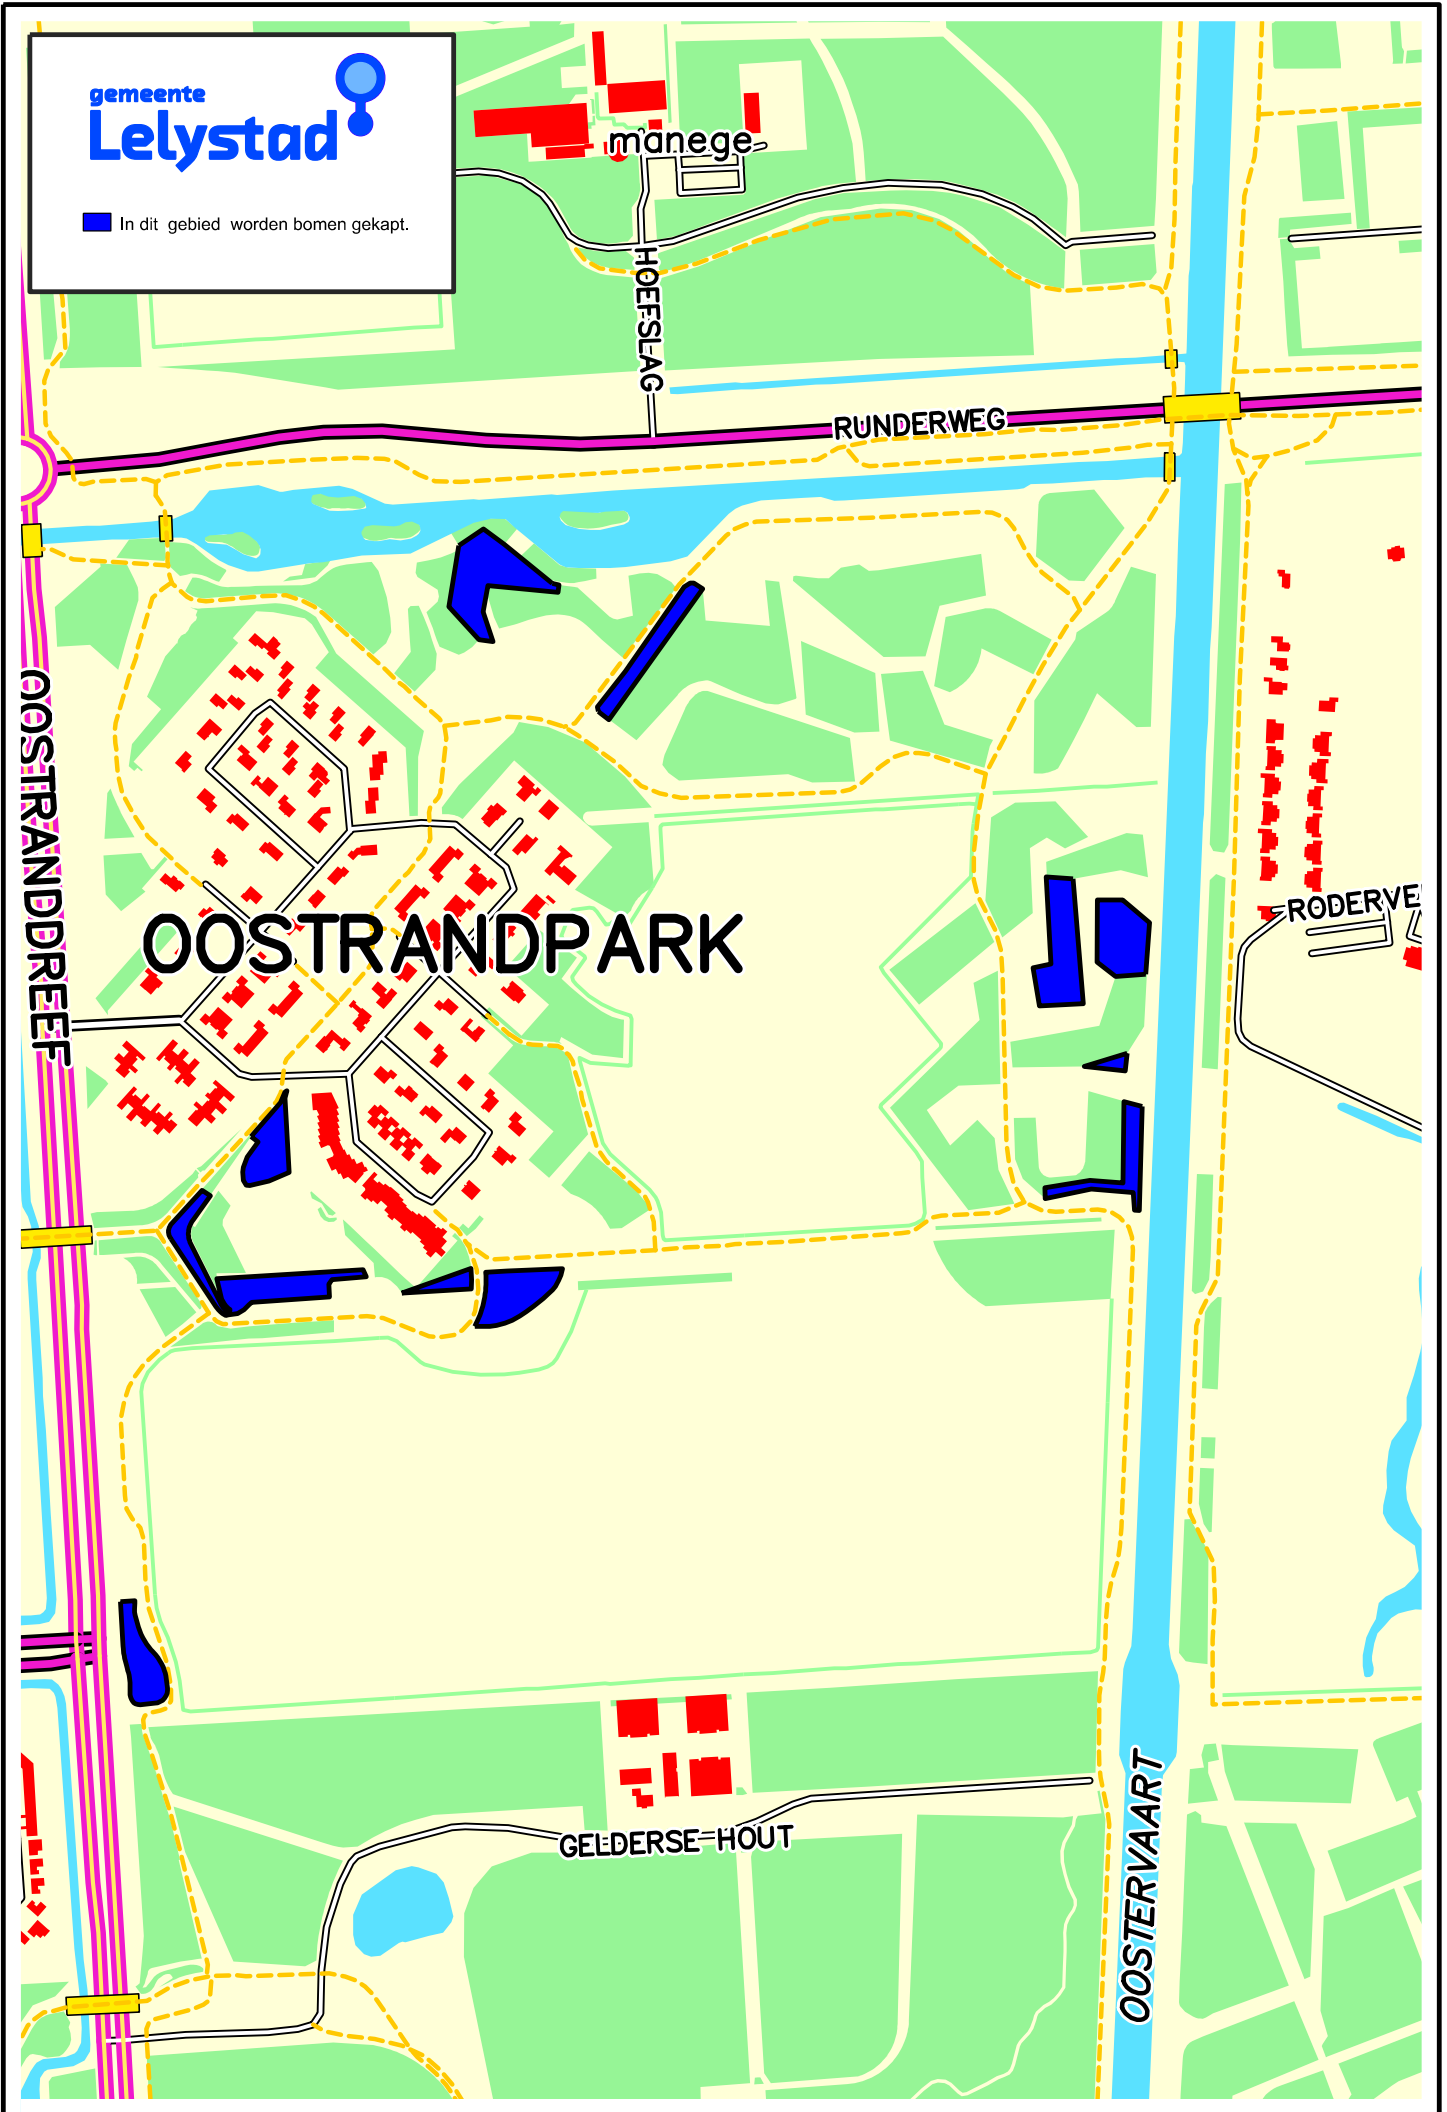

In dit gebied worden bomen gekapt.

manege

HOEFSLAG

RUNDERWEG

OOSTRANDREEF

OOSTRANDPARK

RODERVE

GELDERSE-HOUT

OOSTERVAART