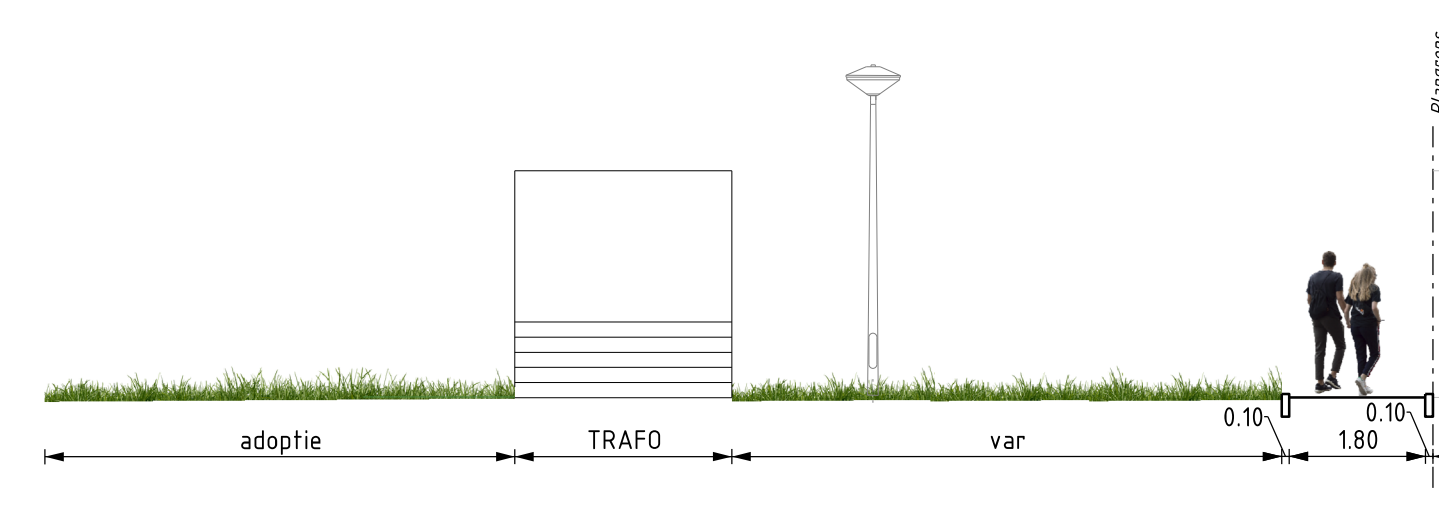

trafie
adoplie
gras
opstuilband 10/20, kleur grijs
voetpad: 30x30, kleur grijs
opstuilband 10/20, kleur grijs
beplanting

Profiel FF