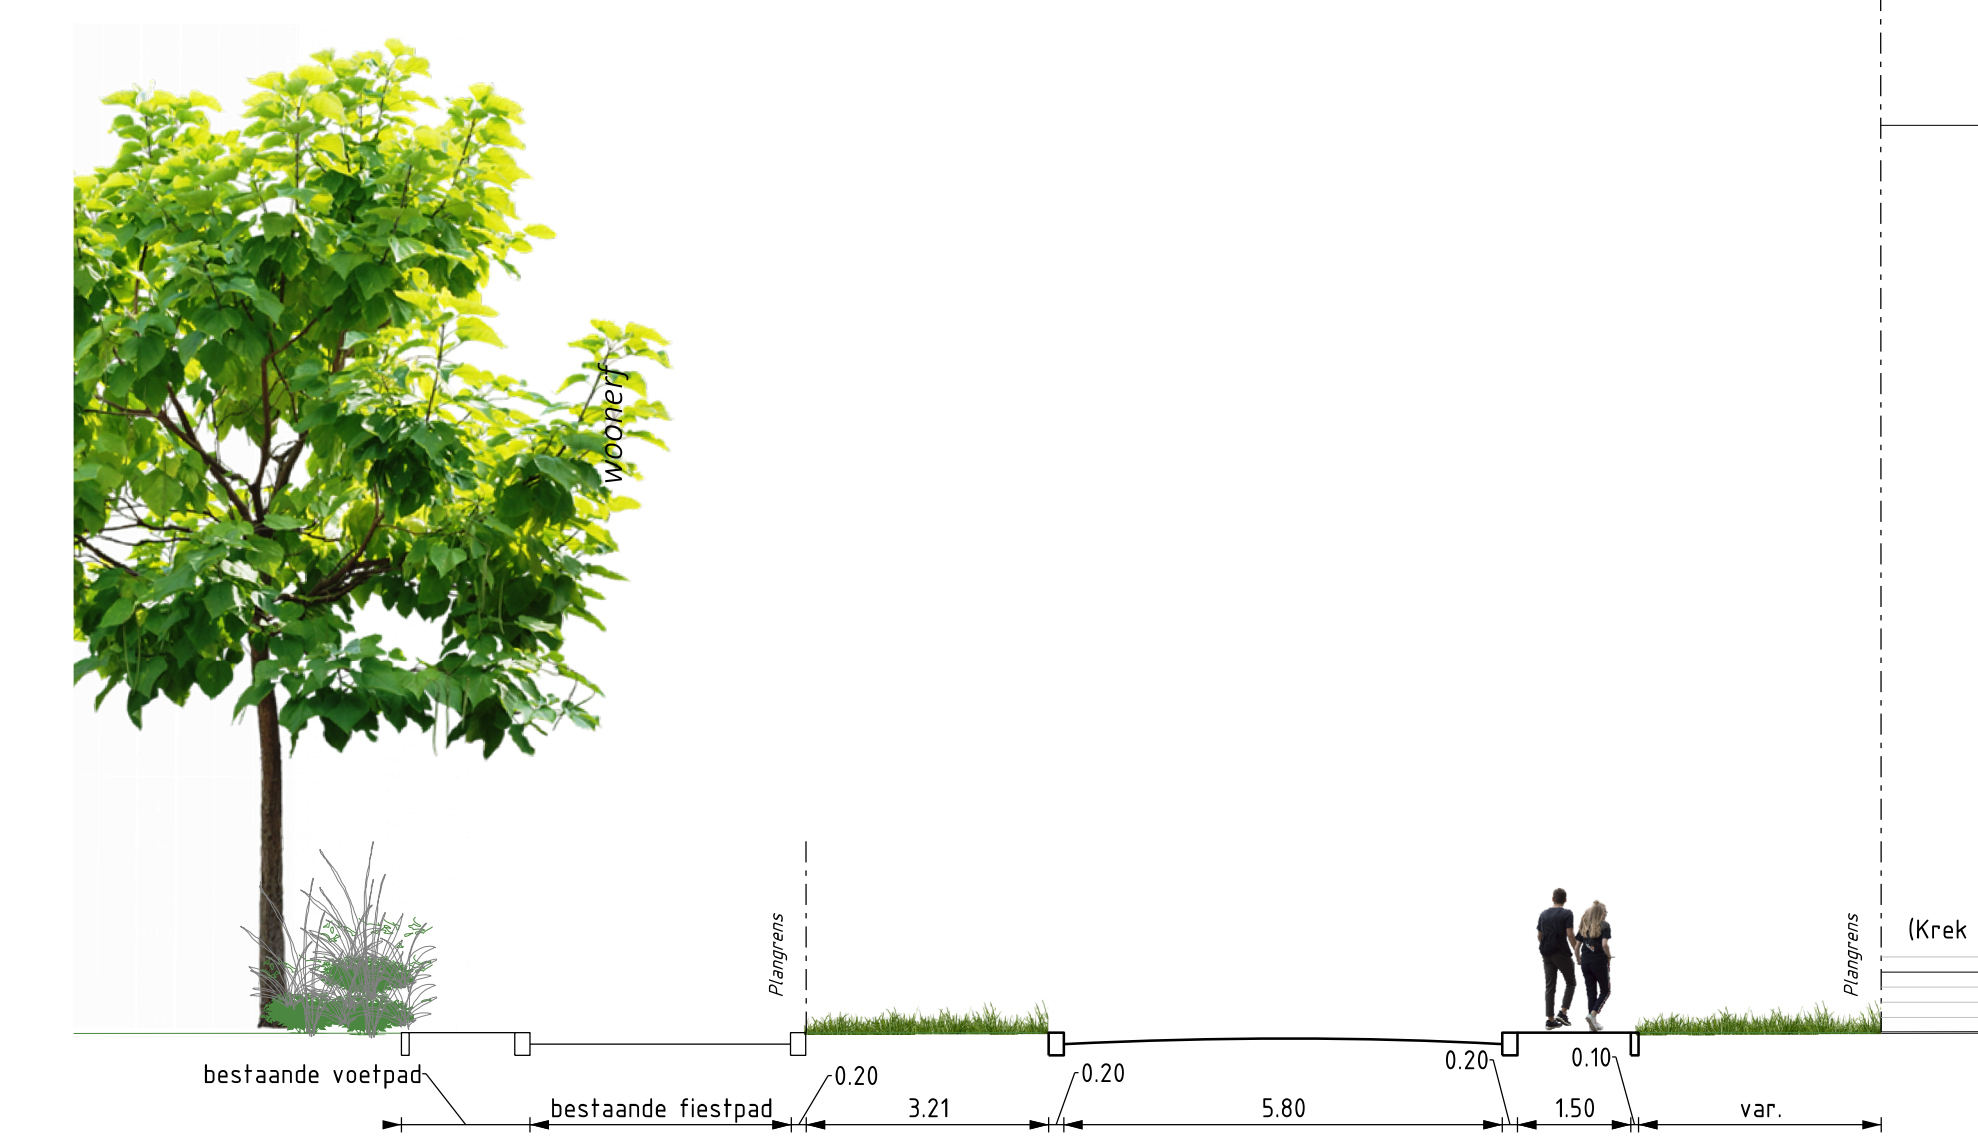

Profiel BB

gras  
 beplanting  
 opstuilband 10/20, kleur grijs  
 voetpad: 30x30, kleur grijs  
 Trottoirband 18/20 grijs  
 Riep, BSS edelgrijs, keperverband, elibooiformaat  
 Mispel, ok. kleur rood, keperverband, heggelruken  
 Riep, ok. kleur rood, keperverband, heggelruken  
 Mispel, ok. kleur rood, keperverband, heggelruken  
 Trottoirband 18/20 grijs  
 opstuilband 10/20, kleur grijs  
 haag 1,1m hoog  
 opstuilband 10/20, kleur grijs  
 voetpad: 30x30, kleur grijs  
 opstuilband 10/20, kleur grijs  
 gras

Profiel CC

beplanting  
 opstuilband 10/20, kleur grijs  
 voetpad: 30x30, kleur grijs  
 opstuilband 10/20, kleur grijs  
 gras

Profiel DD

beplanting  
 opstuilband 10/20, kleur grijs  
 voetpad: 30x30, kleur grijs  
 Trottoirband 18/20 grijs  
 Riep, BSS edelgrijs, keperverband, elibooiformaat  
 Mispel, (soort) K059, 168 edelgrijs  
 Riep, BSS grijs, keperverband  
 Overrijbare baan 5/20x25cm  
 Mispel, (soort) K059, 168 edelgrijs, keperverband, elibooiformaat  
 opstuilband 10/20, kleur grijs

Profiel EE

trafie  
 adoplie  
 gras  
 opstuilband 10/20, kleur grijs  
 voetpad: 30x30, kleur grijs  
 opstuilband 10/20, kleur grijs  
 beplanting

Profiel FF

beplanting  
 bestaande voetpad  
 bestaande fietspad  
 gras  
 Trottoirband 18/20, kleur grijs met beplanting  
 Riep, edelgrijs, kleur grijs  
 Trottoirband 18/20 grijs  
 voetpad: 30x30, kleur grijs  
 opstuilband 10/20, kleur grijs  
 gras