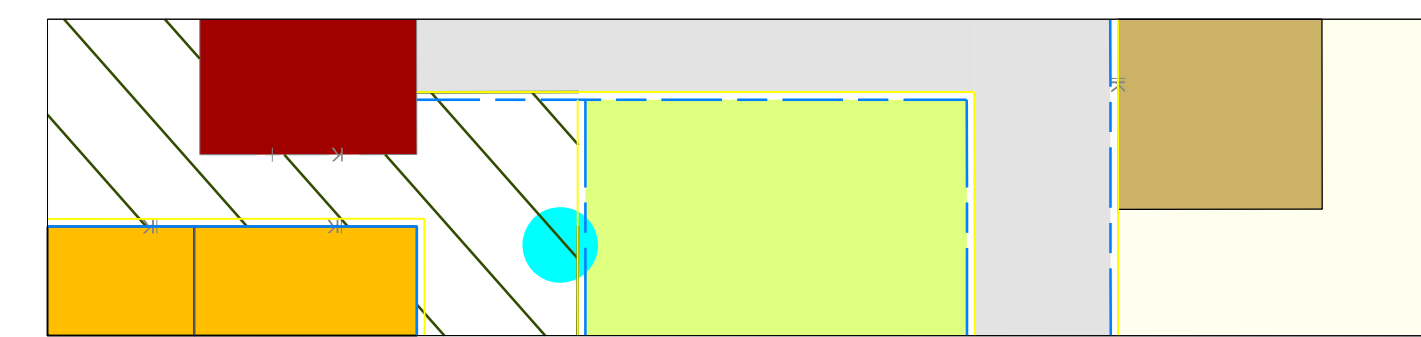

Profiel BB

gras  
 beplanting  
 opstuilband 10/20, kleur grijs  
 voetpad: 30x30, kleur grijs  
 Trottoirband 18/20 grijs  
 Riep, BSS edelgrijs, keperverband, elibooiformaat  
 Mispel, ok. kleur rood, keperverband, heggelruken  
 Riep, ok. kleur rood, keperverband, heggelruken  
 Mispel, ok. kleur rood, keperverband, heggelruken  
 Trottoirband 18/20 grijs  
 opstuilband 10/20, kleur grijs  
 haag 1,1m hoog  
 opstuilband 10/20, kleur grijs  
 voetpad: 30x30, kleur grijs  
 opstuilband 10/20, kleur grijs  
 gras

Profiel CC

beplanting  
 opstuilband 10/20, kleur grijs  
 voetpad: 30x30, kleur grijs  
 opstuilband 10/20, kleur grijs  
 gras

Profiel DD

beplanting  
 opstuilband 10/20, kleur grijs  
 voetpad: 30x30, kleur grijs  
 Trottoirband 18/20 grijs  
 Riep, BSS edelgrijs, keperverband, elibooiformaat  
 Mispel, (soort) K059, 168 edelgrijs  
 Riep, BSS grijs, keperverband  
 Overrijbare baan 5/20x25cm  
 Mispel, (soort) K059, 168 edelgrijs, keperverband, elibooiformaat  
 opstuilband 10/20, kleur grijs

Profiel EE

trafie  
 adoplie  
 gras  
 opstuilband 10/20, kleur grijs  
 voetpad: 30x30, kleur grijs  
 opstuilband 10/20, kleur grijs  
 beplanting

Profiel FF

beplanting  
 bestaande voetpad  
 bestaande fietspad  
 gras  
 Trottoirband 18/20, kleur grijs met beplanting  
 Riep, edelgrijs, kleur grijs  
 Trottoirband 18/20 grijs  
 voetpad: 30x30, kleur grijs  
 opstuilband 10/20, kleur grijs  
 gras