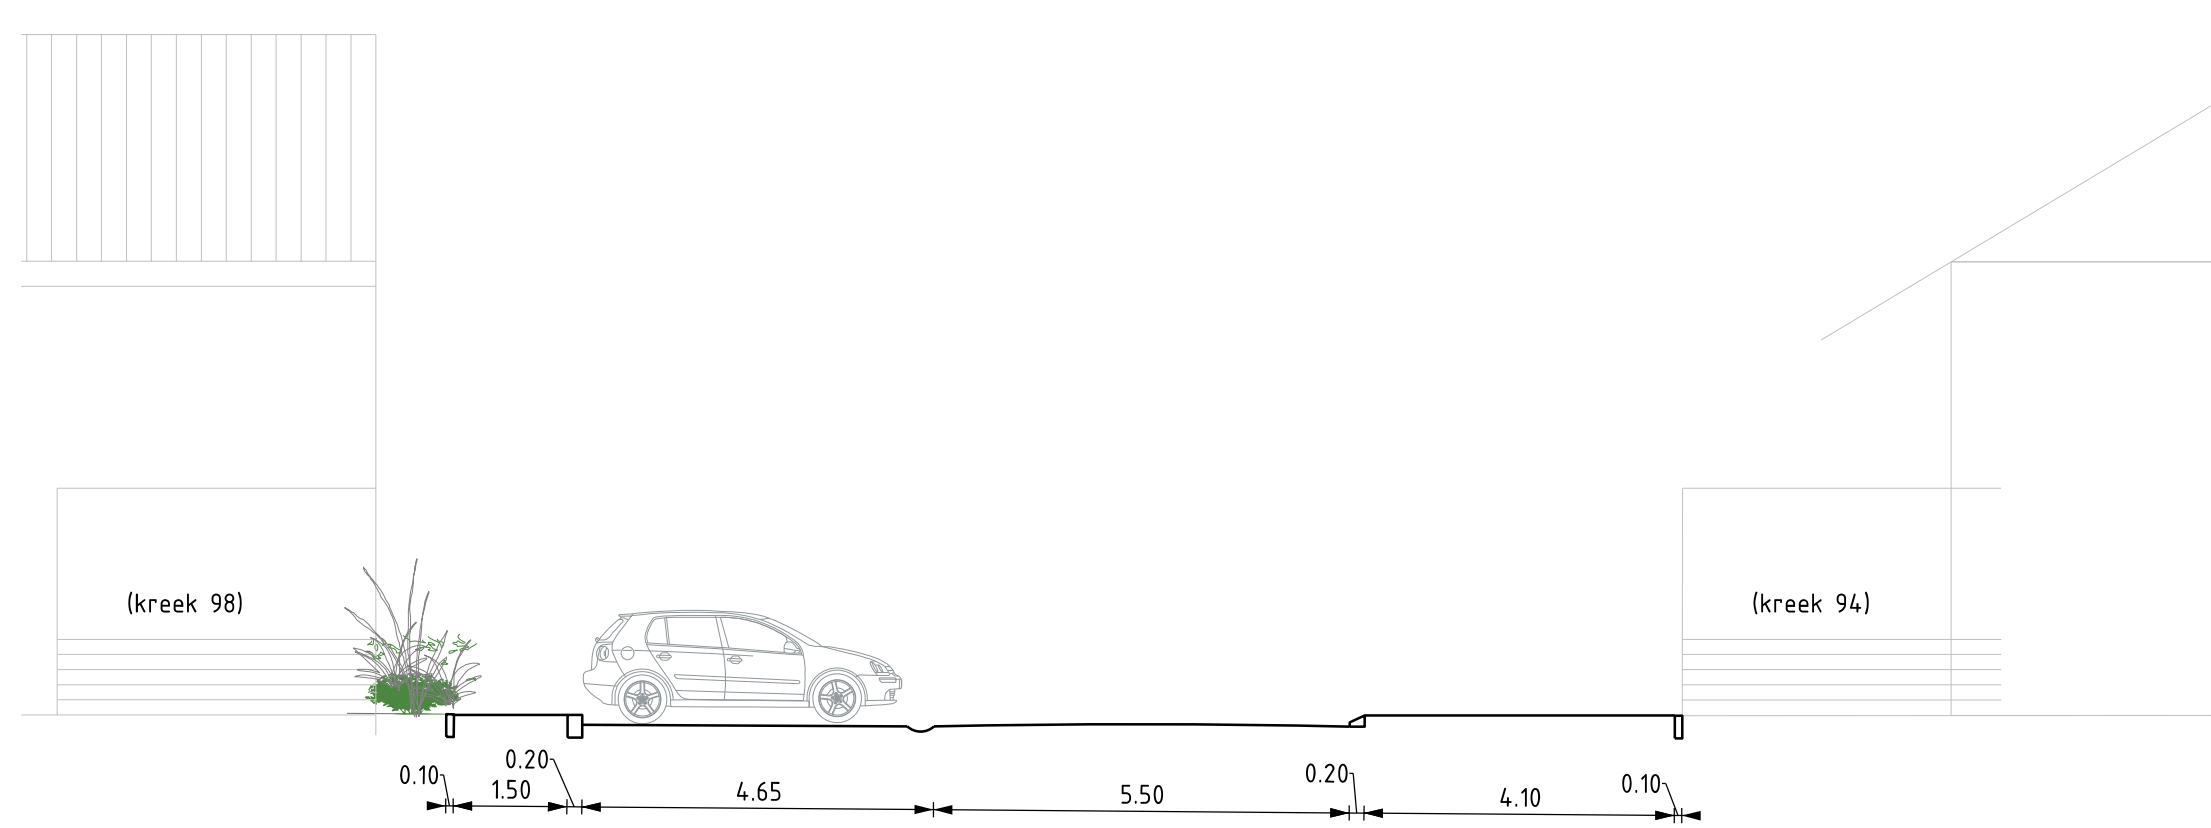

beplanting  
 opstuilband 10/20, kleur grijs  
 voetpad: 30x30, kleur grijs  
 trottoirband 18/20 grijs  
 Riep, BSS grijs, keperverband  
 Mispel, (soort) K059, 168 edelgrijs  
 Riep, BSS edelgrijs, keperverband, elibooiformaat  
 Trottoirband 18/20 grijs  
 voetpad: 30x30, kleur grijs  
 opstuilband 10/20, kleur grijs

Profiel BB

gras  
 beplanting  
 opstuilband 10/20, kleur grijs  
 voetpad: 30x30, kleur grijs  
 Trottoirband 18/20 grijs  
 Riep, BSS edelgrijs, keperverband, elibooiformaat  
 Mispel, ok. kleur rood, keperverband, heggelruken  
 Riep, ok. kleur rood, keperverband, heggelruken  
 Mispel, ok. kleur rood, keperverband, heggelruken  
 Trottoirband 18/20 grijs  
 opstuilband 10/20, kleur grijs  
 haag 1,1m hoog  
 opstuilband 10/20, kleur grijs  
 voetpad: 30x30, kleur grijs  
 opstuilband 10/20, kleur grijs  
 gras

Profiel CC

beplanting  
 opstuilband 10/20, kleur grijs  
 voetpad: 30x30, kleur grijs  
 opstuilband 10/20, kleur grijs  
 gras

Profiel DD

beplanting  
 opstuilband 10/20, kleur grijs  
 voetpad: 30x30, kleur grijs  
 Trottoirband 18/20 grijs  
 Riep, BSS edelgrijs, keperverband, elibooiformaat  
 Mispel, (soort) K059, 168 edelgrijs  
 Riep, BSS grijs, keperverband  
 Overrijbare baan 5/20x25cm  
 Mispel, (soort) K059, 168 edelgrijs, keperverband, elibooiformaat  
 opstuilband 10/20, kleur grijs