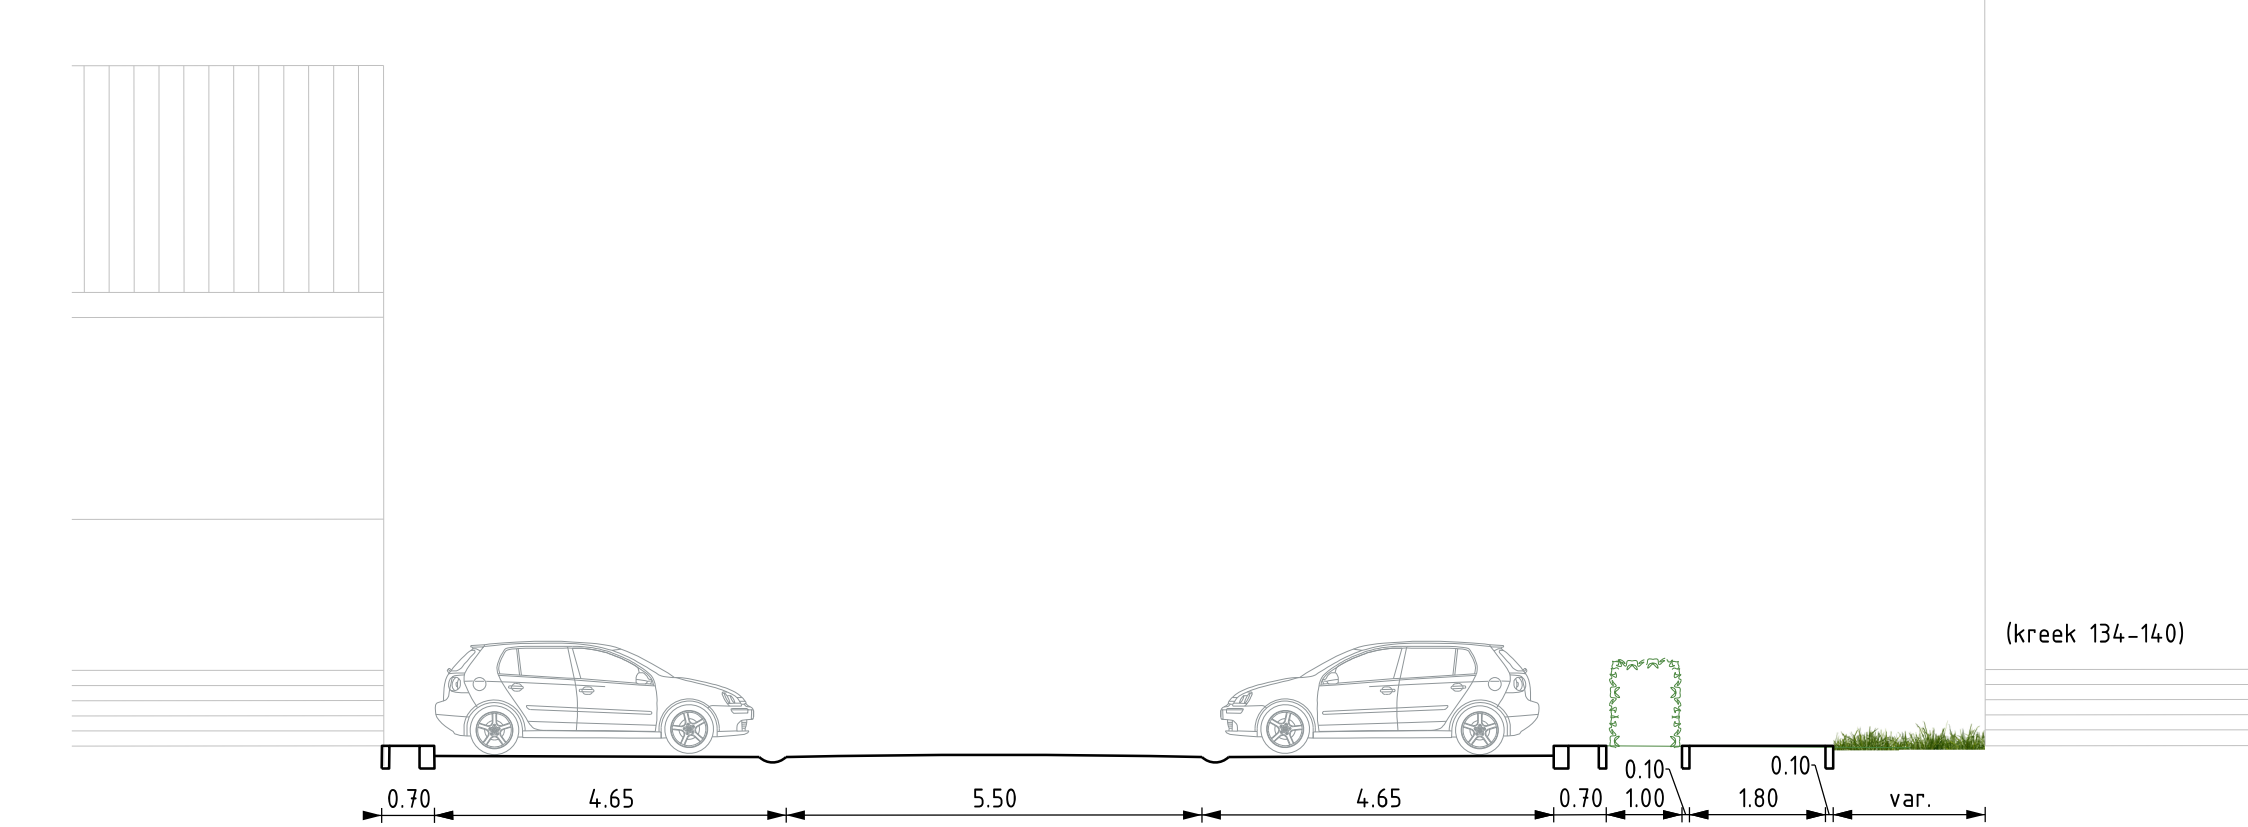

beplanting  
 opstuilband 10/20, kleur grijs  
 voetpad: 30x30, kleur grijs  
 trottoirband 18/20 grijs  
 Riep, BSS grijs, keperverband  
 Mispel, (soort) K059, 168 edelgrijs  
 Riep, BSS edelgrijs, keperverband, elibooiformaat  
 Trottoirband 18/20 grijs  
 voetpad: 30x30, kleur grijs  
 opstuilband 10/20, kleur grijs

Profiel BB

gras  
 beplanting  
 opstuilband 10/20, kleur grijs  
 voetpad: 30x30, kleur grijs  
 Trottoirband 18/20 grijs  
 Riep, BSS edelgrijs, keperverband, elibooiformaat  
 Mispel, ok. kleur rood, keperverband, heggelruken  
 Riep, ok. kleur rood, keperverband, heggelruken  
 Mispel, ok. kleur rood, keperverband, heggelruken  
 Trottoirband 18/20 grijs  
 opstuilband 10/20, kleur grijs  
 haag 1,1m hoog  
 opstuilband 10/20, kleur grijs  
 voetpad: 30x30, kleur grijs  
 opstuilband 10/20, kleur grijs  
 gras

Profiel CC

beplanting  
 opstuilband 10/20, kleur grijs  
 voetpad: 30x30, kleur grijs  
 opstuilband 10/20, kleur grijs  
 gras

Profiel DD

beplanting  
 opstuilband 10/20, kleur grijs  
 voetpad: 30x30, kleur grijs  
 Trottoirband 18/20 grijs  
 Riep, BSS edelgrijs, keperverband, elibooiformaat  
 Mispel, (soort) K059, 168 edelgrijs  
 Riep, BSS grijs, keperverband  
 Overrijbare baan 5/20x25cm  
 Mispel, (soort) K059, 168 edelgrijs, keperverband, elibooiformaat  
 opstuilband 10/20, kleur grijs

Profiel GG

Projectnummer	Documentnummer	Bestelnummer	Bestandnaam	Tekeningnummer	Status
1500	A0	2	125-204-00017.dgn	g01a	Commentaar fase
Schaal	Formaat	Blad van	Tekenaar	Vanaf	Door
			g01a		Delun23-10-23