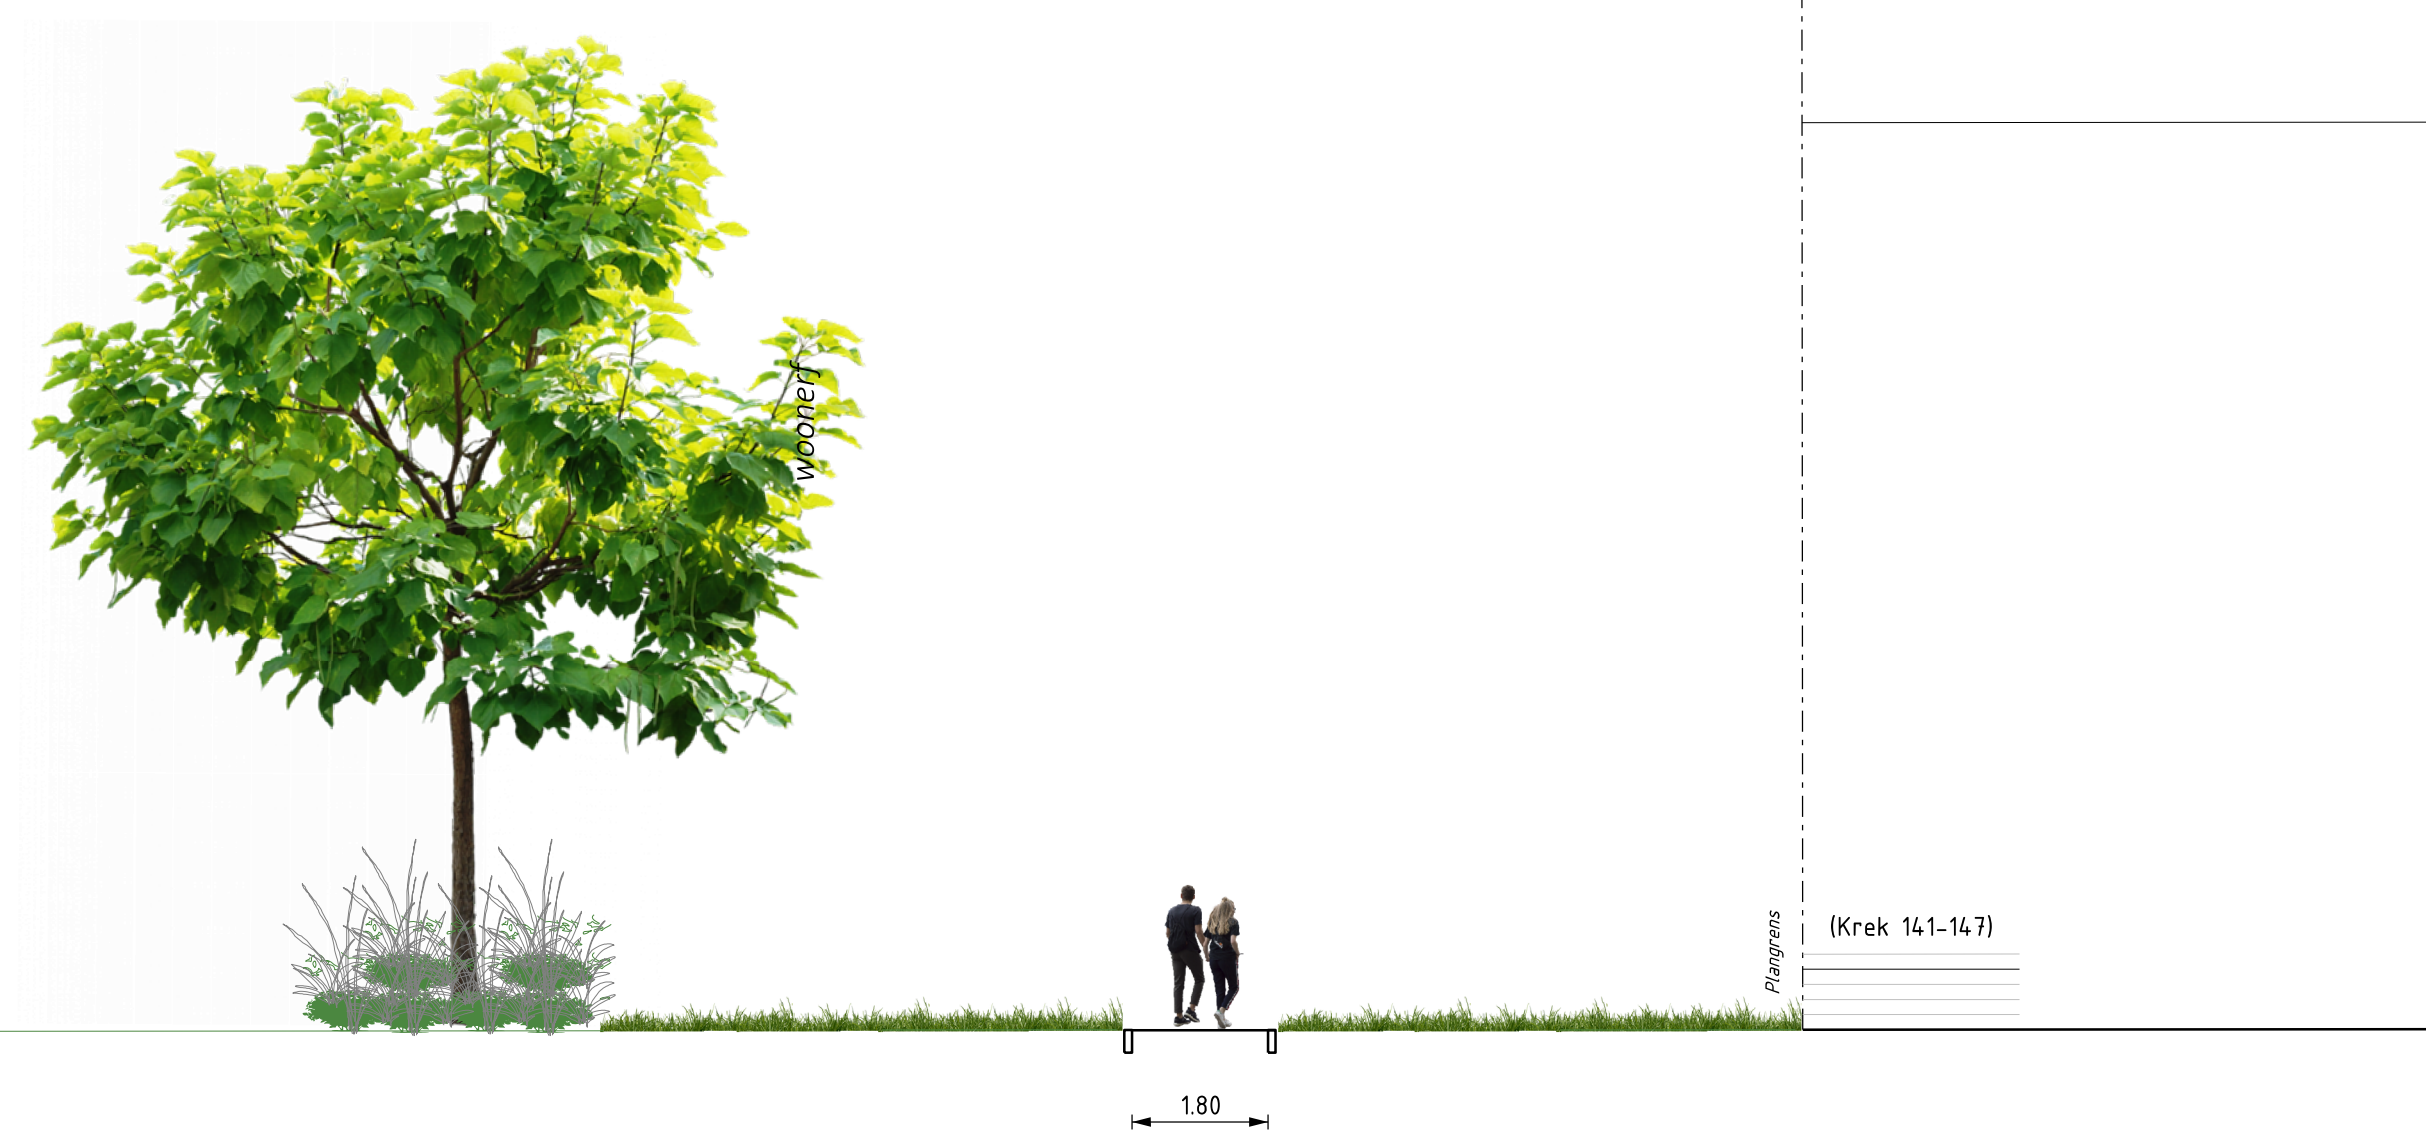

beplanting
opstuilband 10/20, kleur grijs
voetpad: 30x30, kleur grijs
opstuilband 10/20, kleur grijs
gras

Profiel DD