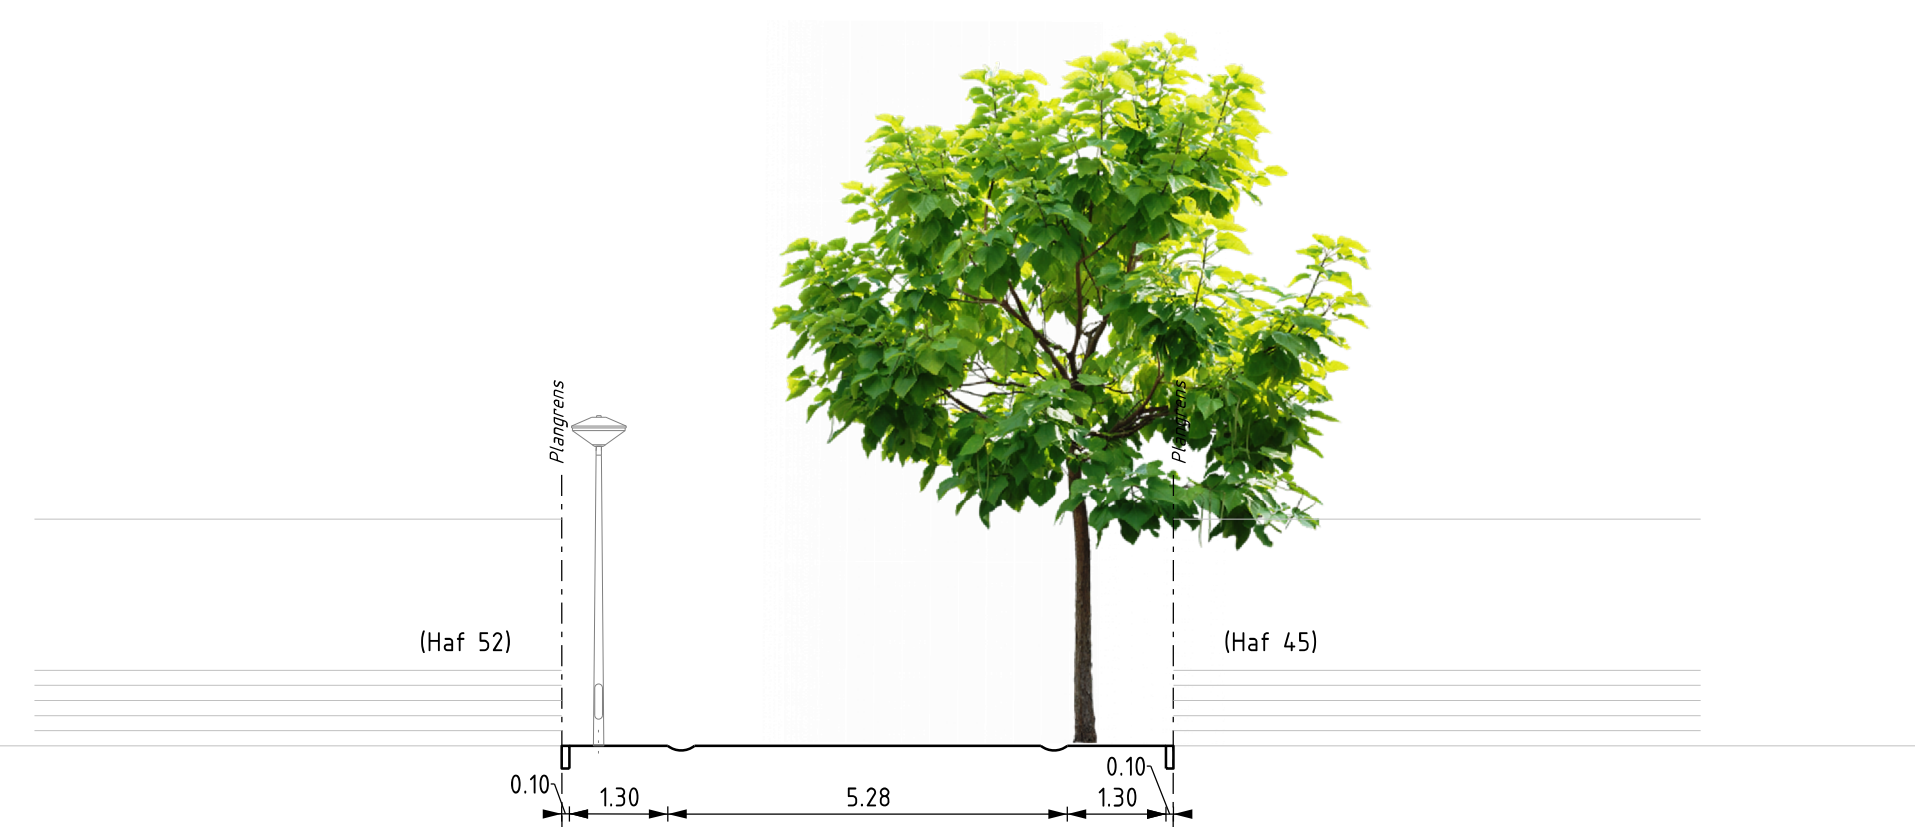

beplanting  
 opstuilband 10/20, kleur grijs  
 voetpad: 30x30, kleur grijs  
 trottoirband 18/20 grijs  
 Riep, BSS grijs, keperverband  
 Mispel, (soort) K059, 168 edelgrijs  
 Riep, BSS edelgrijs, keperverband, elibooiformaat  
 Trottoirband 18/20 grijs  
 voetpad: 30x30, kleur grijs  
 opstuilband 10/20, kleur grijs

Profiel AA

erf  
 opstuilband 10/20, kleur grijs  
 Mispel, ok. kleur rood, keperverband, heggelruken  
 Riep, ok. kleur rood, keperverband, heggelruken  
 Mispel, ok. kleur rood, keperverband, heggelruken  
 opstuilband 10/20, kleur grijs

Profiel BB

gras  
 beplanting  
 opstuilband 10/20, kleur grijs  
 voetpad: 30x30, kleur grijs  
 Trottoirband 18/20 grijs  
 Riep, BSS edelgrijs, keperverband, elibooiformaat  
 Mispel, ok. kleur rood, keperverband, heggelruken  
 Riep, ok. kleur rood, keperverband, heggelruken  
 Mispel, ok. kleur rood, keperverband, heggelruken  
 Trottoirband 18/20 grijs  
 opstuilband 10/20, kleur grijs  
 haag 1,1m hoog  
 opstuilband 10/20, kleur grijs  
 voetpad: 30x30, kleur grijs  
 opstuilband 10/20, kleur grijs  
 gras

Profiel CC

beplanting  
 opstuilband 10/20, kleur grijs  
 voetpad: 30x30, kleur grijs  
 opstuilband 10/20, kleur grijs  
 gras

Profiel DD

beplanting  
 opstuilband 10/20, kleur grijs  
 voetpad: 30x30, kleur grijs  
 Trottoirband 18/20 grijs  
 Riep, BSS edelgrijs, keperverband, elibooiformaat  
 Mispel, (soort) K059, 168 edelgrijs  
 Riep, BSS grijs, keperverband  
 Overrijbare baan 5/20x25cm  
 Mispel, (soort) K059, 168 edelgrijs, keperverband, elibooiformaat  
 opstuilband 10/20, kleur grijs