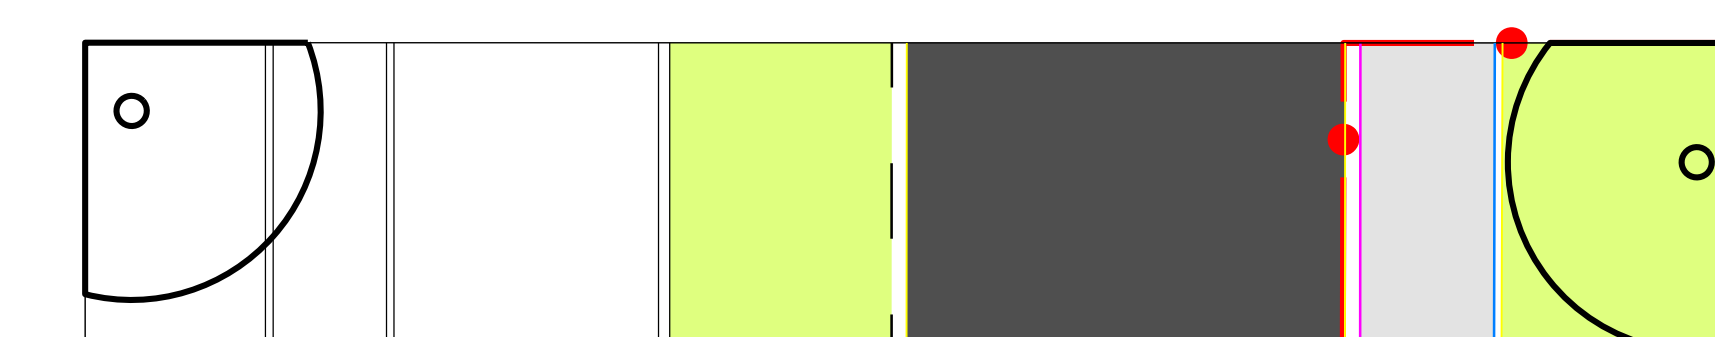

beplanting
bestaande voetpad
bestaande fietspad
gras
Trottoirband 18/20, kleur grijs met beplanting
Riep, edelgrijs, kleur grijs
Trottoirband 18/20 grijs
voetpad: 30x30, kleur grijs
opstuilband 10/20, kleur grijs
gras

Profiel GG

Projectnummer	Documentnummer	Bestelnummer	Bestandnaam	Tekeningnummer	Status
1500	A0	2	125-204-00017.dgn	g01a	Commentaar fase
Schaal	Formaat	Blad van	Tekenaar	Vanaf	Door
			g01a		Delun23-10-23